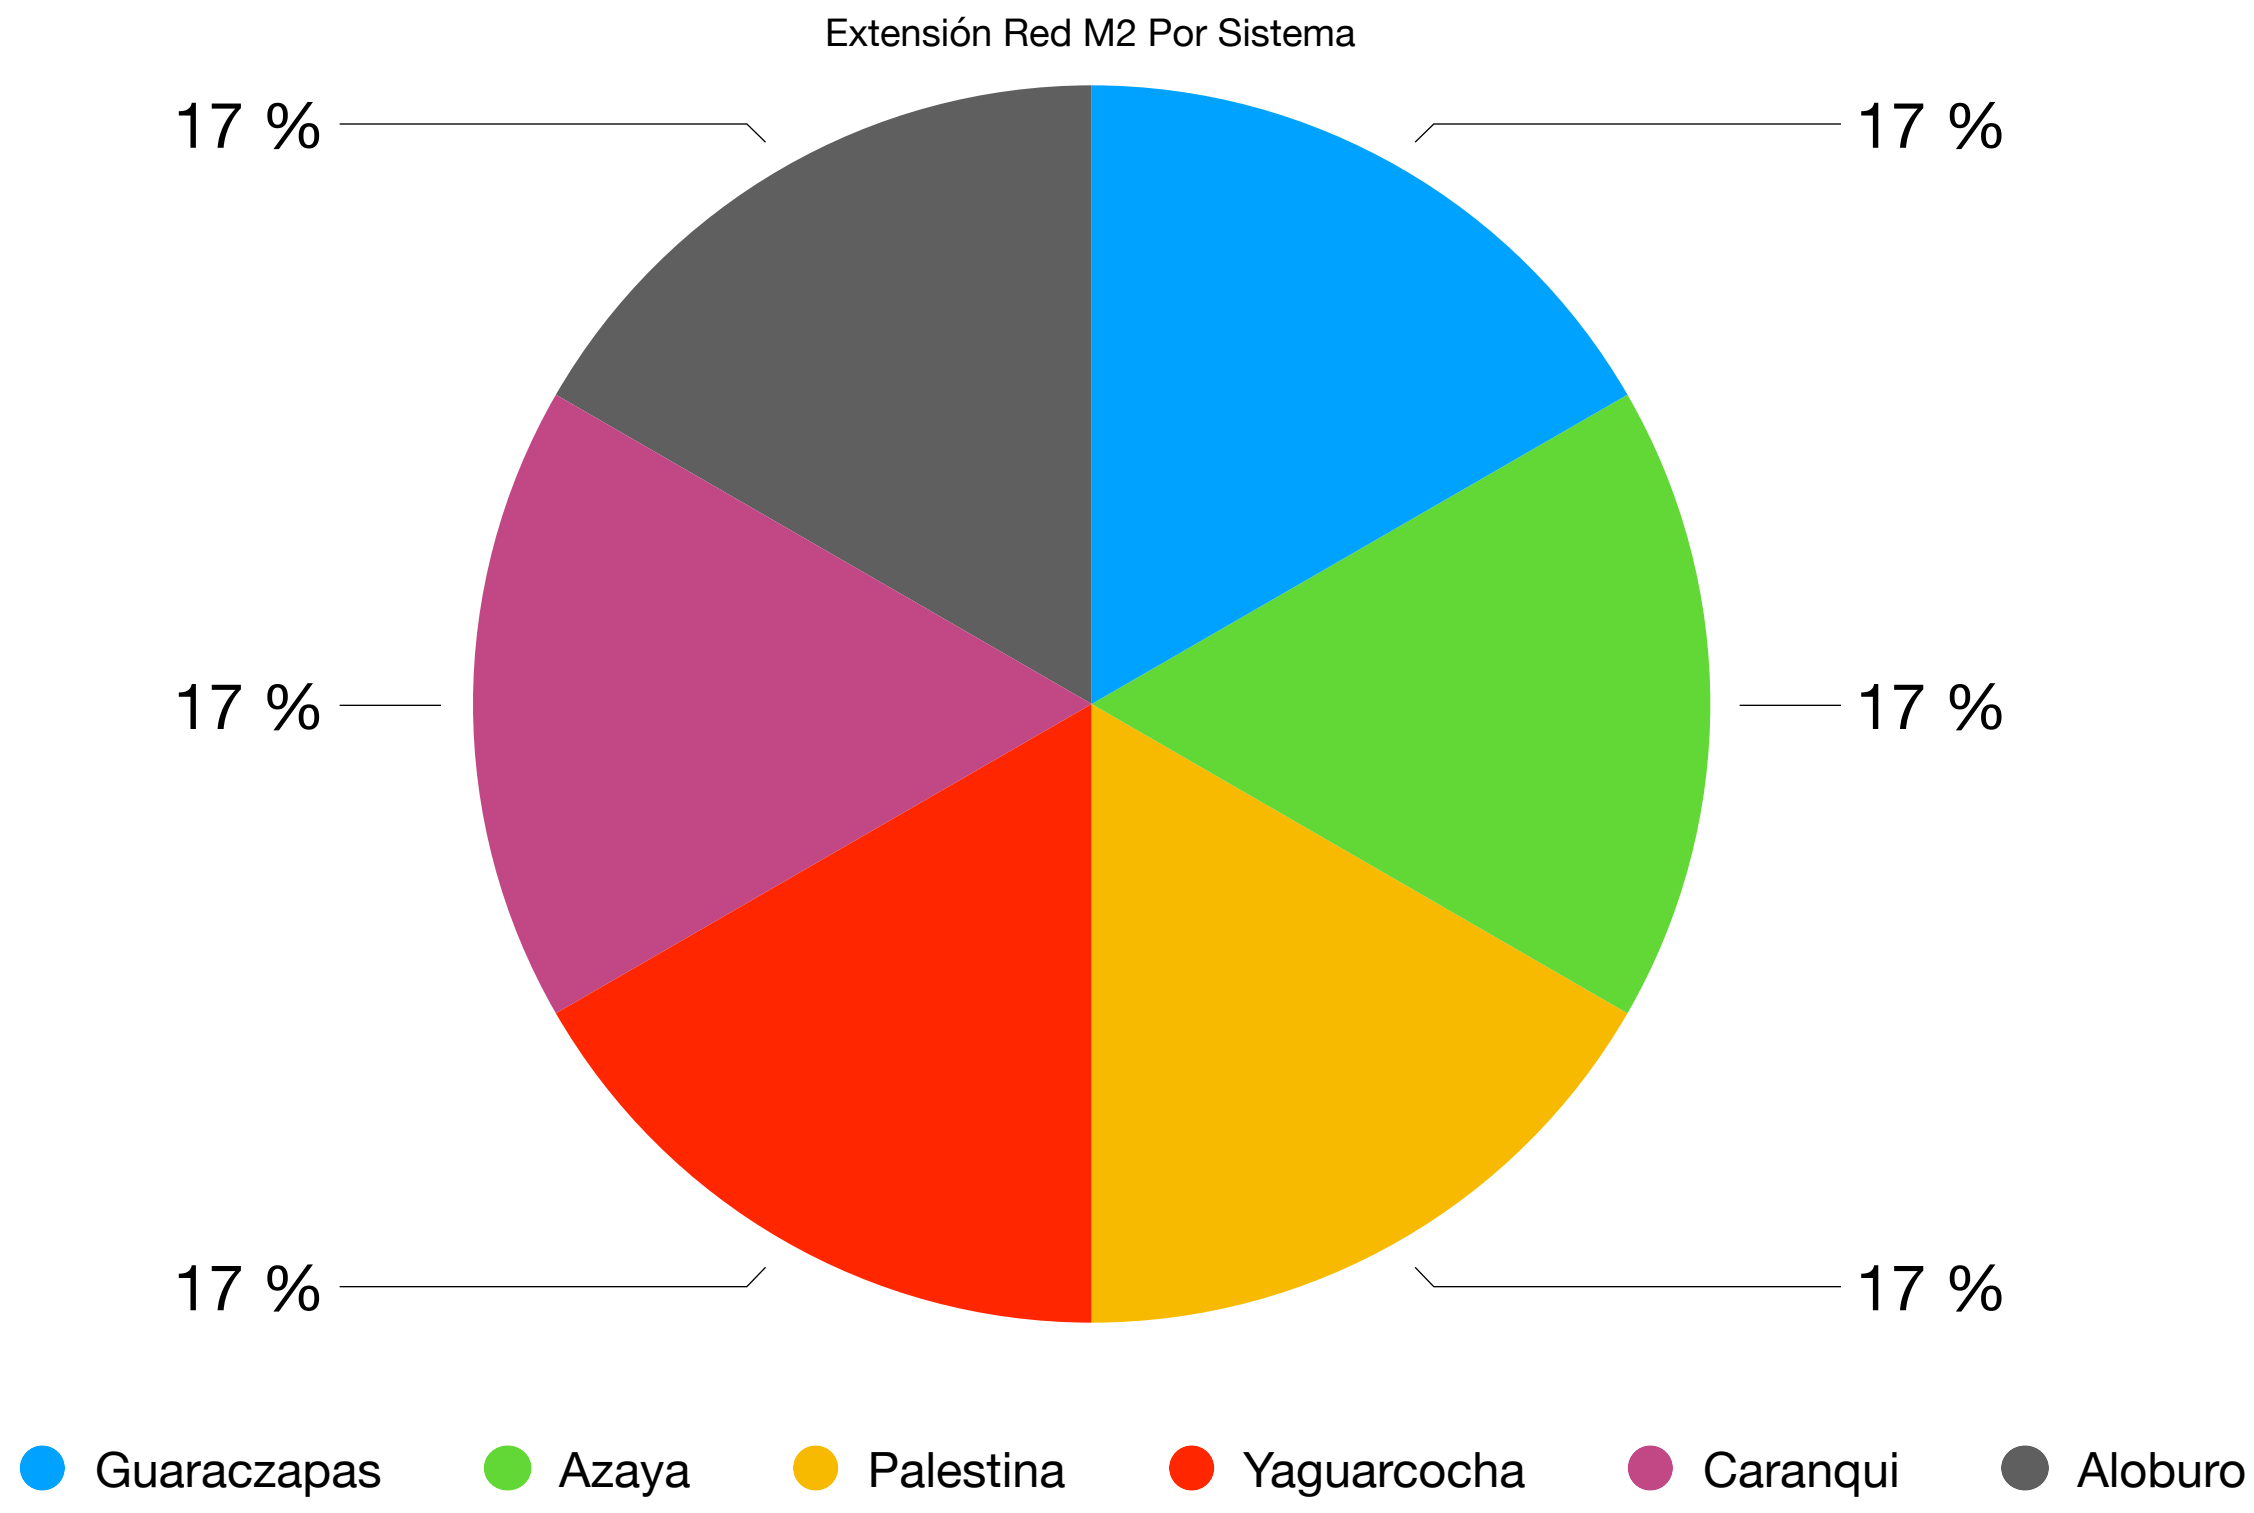

GEOTACTICS 
Data / Warehouse - Mart

YAKU

Somos Agua, Somos Conocimiento

Estadístico

● Guaraczapas ● Azaya ● Palestina ● Yaguarcocha ● Caranqui ● Aloburo

- Guaraczapas
- Azaya
- Palestina
- Yaguarcocha
- Caranqui
- Aloburo

- Guaraczaspas
- Azaya
- Palestina
- Yaguarcocha
- Caranqui
- Aloburo

- Guaraczaspas
- Azaya
- Palestina
- Yaguarcocha
- Caranqui
- Aloburo

Beneficiarios (Nº) Por Proyecto

Cobertura por Sistema (Nº) Por Proyecto