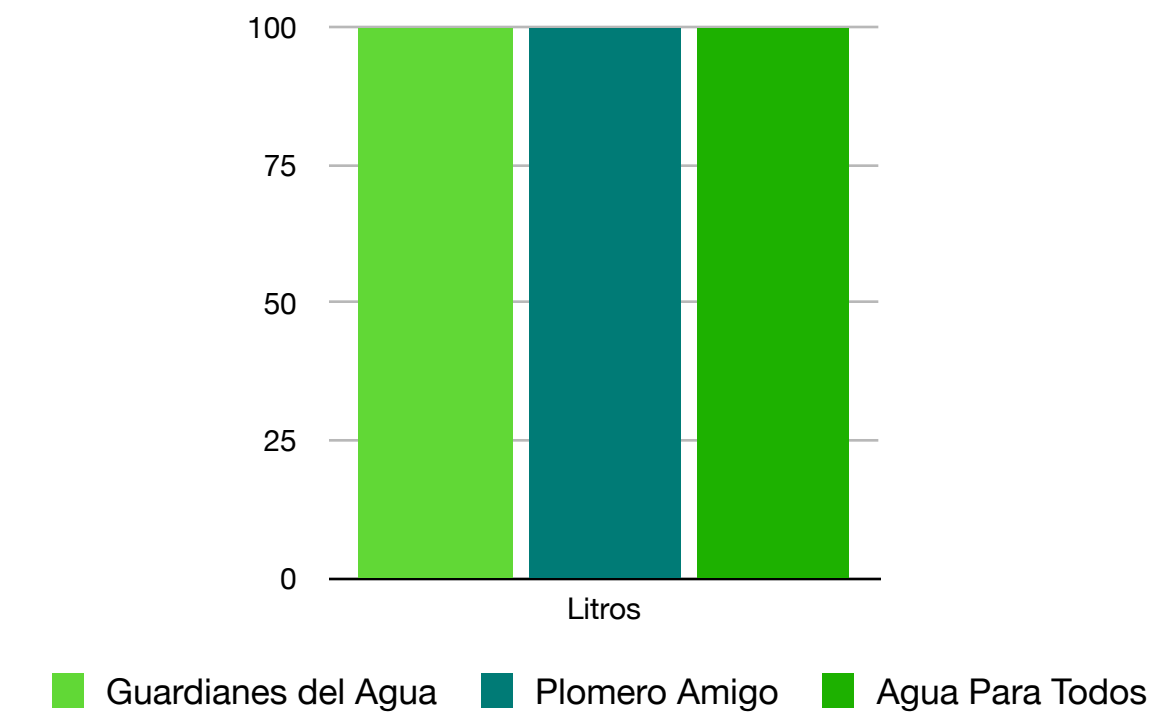

- Guaraczaspas
- Azaya
- Palestina
- Yaguarcocha
- Caranqui
- Aloburo

- Guaraczaspas
- Azaya
- Palestina
- Yaguarcocha
- Caranqui
- Aloburo

Beneficiarios (Nº) Por Proyecto

Cobertura por Sistema (Nº) Por Proyecto

Sueldos y Salarios (\$) Por Dirección Administrativa

Sueldos y salarios (\$) Por Unidad Administrativa (Financiero)

Sueldos y salarios (\$) Por Unidad Administrativa (Administrativo)