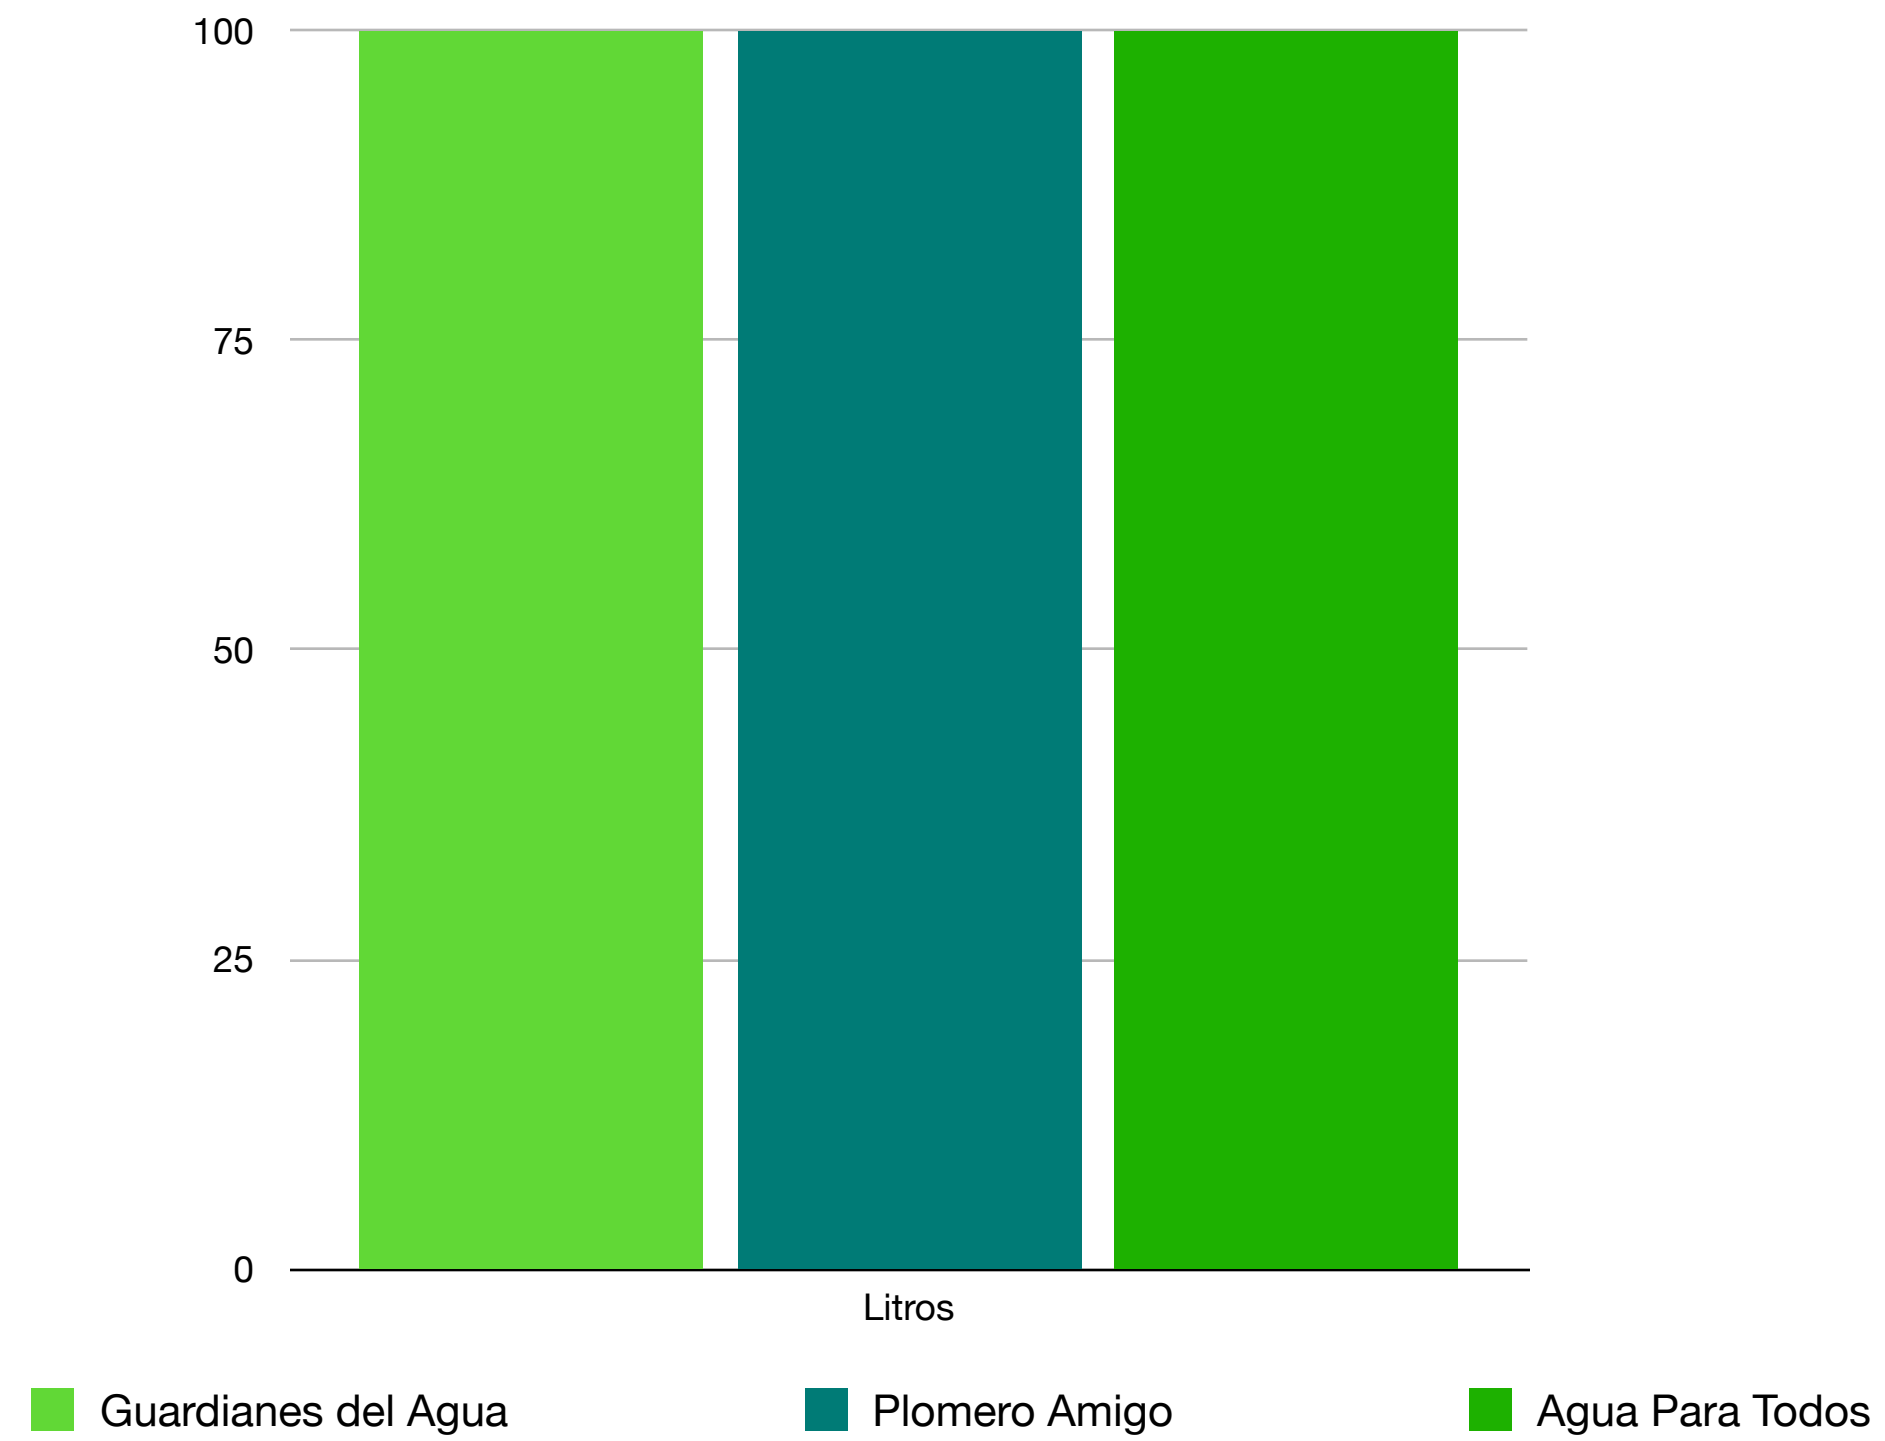

GEOTACTICS 
Data / Warehouse - Mart

YAKU

Somos Agua, Somos Conocimiento

Estadístico

● Guaraczapas ● Azaya ● Palestina ● Yaguarcocha ● Caranqui ● Aloburo

- Guaraczapas
- Azaya
- Palestina
- Yaguarcocha
- Caranqui
- Aloburo

- Guaraczaspas
- Azaya
- Palestina
- Yaguarcocha
- Caranqui
- Aloburo

- Guaraczaspas
- Azaya
- Palestina
- Yaguarcocha
- Caranqui
- Aloburo

Beneficiarios (Nº) Por Proyecto

Cobertura por Sistema (Nº) Por Proyecto